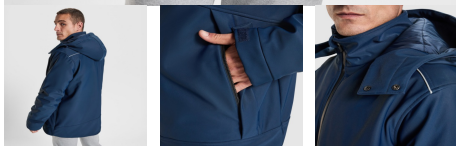

EMIN PK5707

DESCRIZIONE

Parka sportivo termico imbottito, certificato per il calore. Dettagli riflettenti su spalle e schiena. Zip termosaldate a destra e sul davanti del petto. Due tasche laterali con zip coperte da una pattina in tessuto principale. Tasca interna sul lato sinistro. Maniche con chiusura velcro e polsino regolabile a coste 1x1. Punto di accesso sul retro per la rilavorazione. Cappuccio fisso con regolatori. (EN 14058:2017).

COMPOSIZIONE

Tessuto principale: 78% poliestere, 22% elasthan impermeabile e traspirante. 3 strati e garzato all'interno. Interno: 100% poliestere Fodera: 100% poliestere poliammide 570 g/m²

OSSERVAZIONI

*ETICHETTA DI CARTA RIMOVIBILE *TESSUTO STRETCH *PROTEZIONE PER AMBIENTI FREDDI
*RESISTENTE ALL'ACQUA *MODELLO ANTIVENTO *UNISEX

TAGLIE

Adulto: XS · S · M · L · XL · XXL · XXXL · XXXXL / :

SCHEMI

QUANTITATIVI

	Scatola	Pack
Adulto:	10 ud.	1 ud.

COLORI

02

55

TAGLIE

Adulto:	XS	S	M	L	XL	XXL	XXXL	XXXXL
WIDTH (A)	55cm	58cm	61cm	64cm	67cm	70cm	73cm	76cm
LUNGO (B)	72cm	74cm	76cm	78cm	80cm	82cm	84cm	86cm