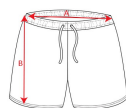

SCHEMI

QUANTITATIVI

	Scatola	Pack
Adulto:	50 ud.	1 ud.