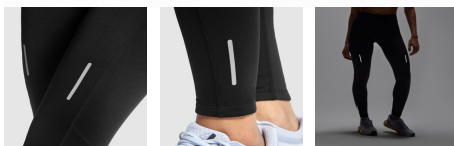

COLORI

02

TAGLIE

Adulto:	S	M	L	XL	XXL
WIDTH (A)	32cm	34cm	36cm	38cm	40cm
LUNGO (B)	87cm	88cm	89cm	90cm	91cm

PERSONALIZZAZIONE DISPONIBILI

Transfer

Manipolato