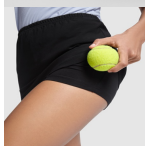

COLORI

02

PERSONALIZZAZIONE DISPONIBILI

Transfer

Manipolato

TAGLIE

Adulto:	S	M	L	XL
WIDTH (A)	33cm	35cm	37cm	39cm
LUNGO (B)	32cm	34cm	36cm	38cm