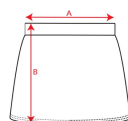

SCHEMI

QUANTITATIVI

	Scatola	Pack
Adulto:	50 ud.	1 ud.