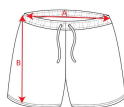

SCHEMI

QUANTITATIVI

	Scatola	Pack
Adulto:	50 ud.	1 ud.
Bambino:	50 ud.	1 ud.