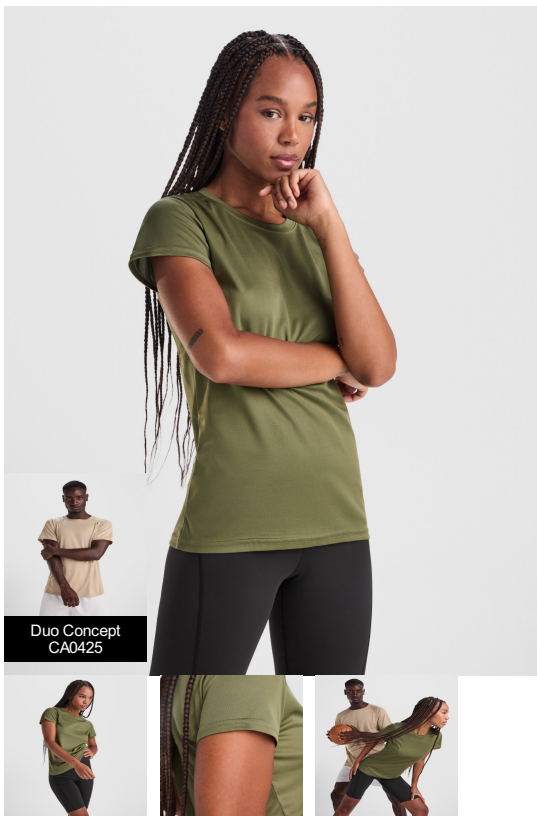

MONTECARLO WOMAN CA0423

DESCRIZIONE

T-shirt tecnica aderente traspirante a maniche corte. Roly Control Dry. Girocollo tono su tono con nastratura del colletto (certificato UV).

COMPOSIZIONE

100% poliestere piqué, 150 g/m².

OSSERVAZIONI

*Tessuto traspirante facile da lavare e da asciugare. *Etichetta rimovibile. *Tessuto tecnico. *Fattore di protezione dai raggi ultravioletti a seconda del colore. *Duo concept.

TAGLIE

Adulto: S · M · L · XL · XXL / :

SCHEMI

QUANTITATIVI

	Scatola	Pack
Adulto:	50 ud.	5 ud.

COLORI