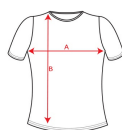

SCHEMI

QUANTITATIVI

	Scatola	Pack
Adulto:	50 ud.	5 ud.